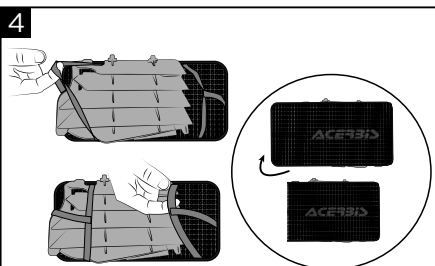

Place the radiator louver upwards and fix the net using the rubber band, then fold the exceeding net.

Posizionare la griglia superiormente e fissarla tramite l'elastico. Successivamente ripiegare la rete in eccesso.