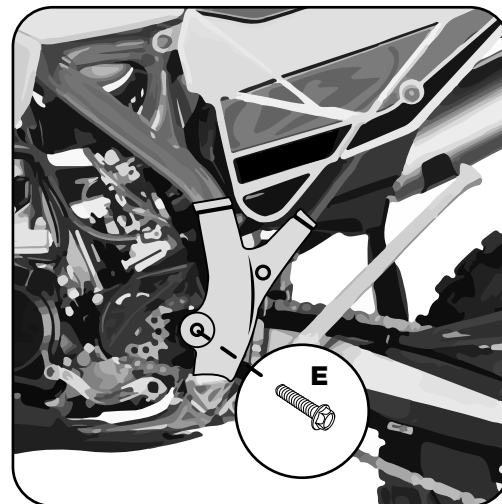

X-GRIP FRAME GUARD BETA RR PARATELAIO X-GRIP BETA RR

COD. 500005745 REV 5

ACERBIS PARTS

A - (1 pcs.)

B - (1 pcs.)

C - (5 pcs.)

D - (2 pcs.)

O.E.M PARTS:

E - (2 pcs.)

- 1.** Rimuovere le parti originali: la vite (**E**) ma non l'inserto in gomma all'interno del telaio e il paratelaio.

Remove the original right hand side frame guard the screws (E) but do not remove the insert from the frame.

- 2.** Rimuovere le parti originali: la vite (**E**) ma non l'inserto in gomma all'interno del telaio e il paratelaio.

Remove the original right hand side frame guard the screws (E) but do not remove the insert from the frame.

- 3.** Montare il paratelaio X-GRIP Acerbis lato destro usando la vite (**E**) e la rondella (**D**). Fissare poi il paratelaio con le 3 fascette (**C**) incluse nel kit.

Mount the ACERBIS right hand side x-grip frame guard (A) using the OEM screws (E) and the washer (D). Once the frame guard is in inplace tighten the zip ties (C) in the grooves provided.