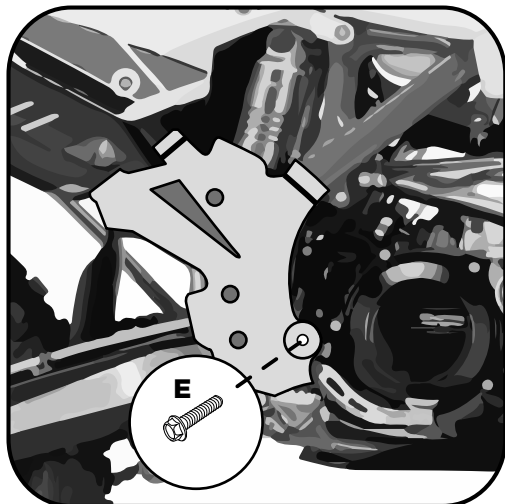

X-GRIP FRAME GUARD BETA RR PARATELAIO X-GRIP BETA RR

COD. 500005745 REV 5

ACERBIS PARTS

A - (1 pcs.)

B - (1 pcs.)

C - (5 pcs.)

D - (2 pcs.)

O.E.M PARTS:

E - (2 pcs.)

- 1.** Rimuovere le parti originali: la vite (**E**) ma non l'inserto in gomma all'interno del telaio e il paratelaio.

Remove the original right hand side frame guard the screws (E) but do not remove the insert from the frame.

- 2.** Rimuovere le parti originali: la vite (**E**) ma non l'inserto in gomma all'interno del telaio e il paratelaio.

Remove the original right hand side frame guard the screws (E) but do not remove the insert from the frame.